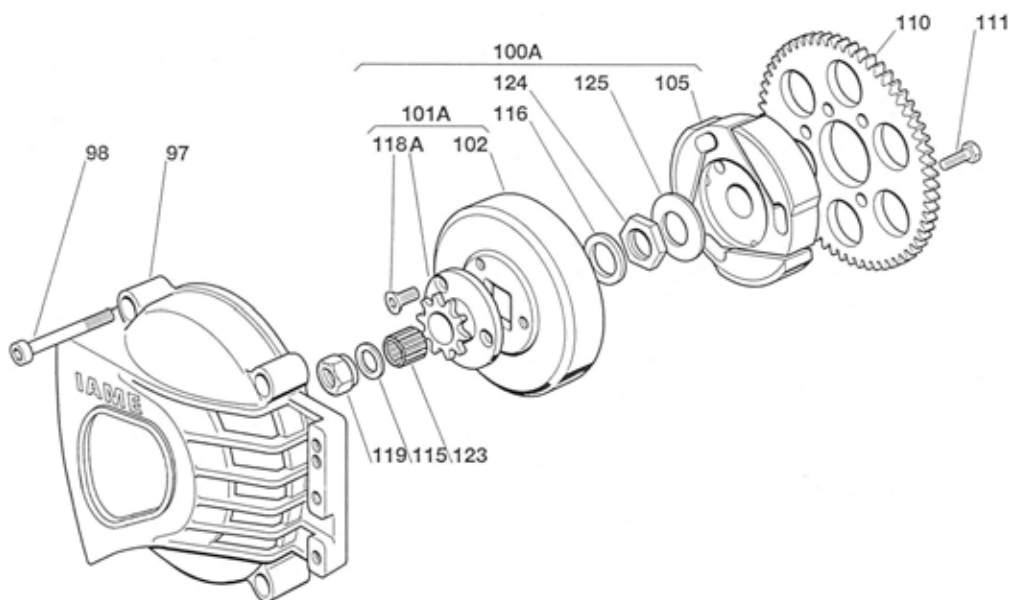

クラッチ

図番	部品名称	寸法	価格(税込)	本体価格
97	クラッチガード		¥5,880	¥5,600
100A	クラッチグループ	10t/11t	¥35,700	¥34,000
101A	クラッチドラム Assy	10t/11t	¥15,225	¥14,500
102	クラッチドラム		¥7,980	¥7,600
105	クラッチシュー		¥19,005	¥18,100
110	スターターギア	66t	¥12,180	¥11,600
115	アウターワッシャー		¥252	¥240
116	インナーワッシャー	1.8mm	¥357	¥340
118A	スプロケット (ボルト付き)	10t/11t	¥7,140	¥6,800
119	クランクナット		¥504	¥480
123	クラッチベアリング		¥945	¥900
124	ロックナット		¥1,302	¥1,240
125	セーフティワッシャー		¥347	¥330