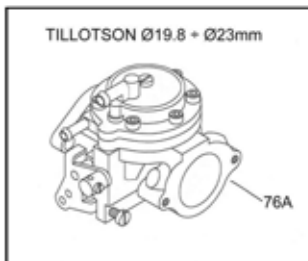

インレット

図番	部品名称	寸法	価格(税込)	本体価格
61	キャブレターパッキン		¥242	¥230
62	キャブスタッドボルト		¥368	¥350
66A	リードグループ (ラバーコーティング)	0.30mm	¥11,760	¥11,200
67	ケースマニホールドパッキン		¥347	¥330
68	リードバルブ	0.30mm	¥1,470	¥1,400
69	リードバルブホールドプレート		¥252	¥240
70	リードバルブビス		¥137	¥130
71	キャブマニホールドパッキン		¥242	¥230
72	キャブマニホールド	26mm	¥7,770	¥7,400
75A	ノイズボックスフランジ		¥4,200	¥4,000
76A	ティロットソンキャブレター	23mm	¥27,300	¥26,000
77A	キャブレターブラケット Assy		¥1,680	¥1,600