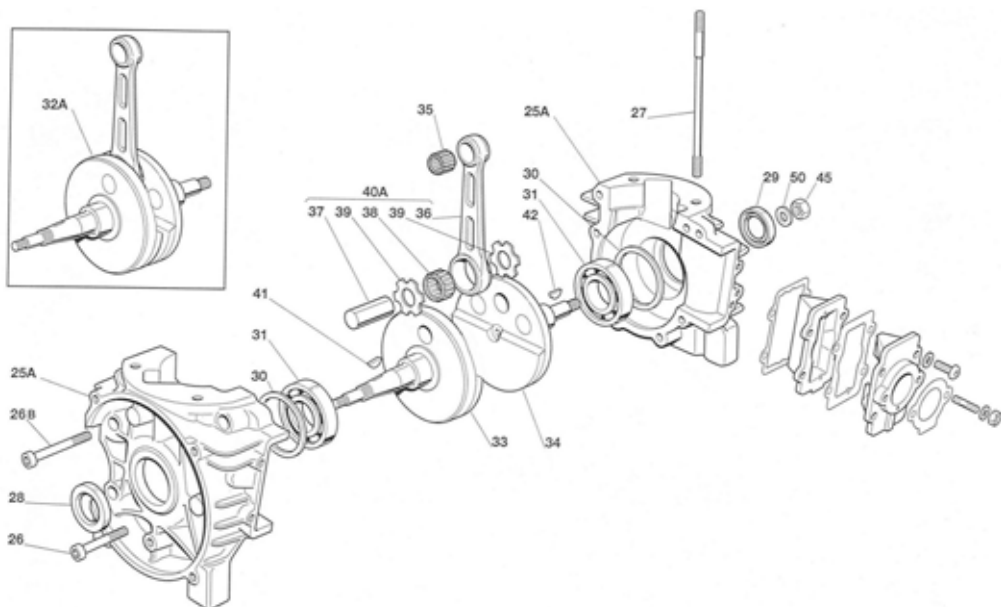

komet

PANTHER 120cc - TaG

2007 Spare Parts Catalogue

2007 標準価格一覧表

シリンダー&シリンダーヘッド

PANTHER

図番	部品名称	寸法	価格(税込)	本体価格
1	シリンダーヘッド		¥27,090	¥25,800
2	シリンダーヘッドナット	8mm	¥252	¥240
3	シリンダーヘッドワッシャー	8mm	¥137	¥130
11	シリンダーベースパッキン	0.4	¥252	¥240
13A	シリンダー assy		¥78,435	¥74,700
14	シリンダーバレル		¥27,300	¥26,000
15	スリーブ		¥36,750	¥35,000

ピストン

ピストンサイズについて

IAME製のピストンには、各サイズ毎にG(緑)およびR(赤)の2種類設定があり、ピストンクラウンとパッケージにそれぞれの色で表示されています。

Gは表記されている通りのサイズ、Rは表記されているものより0.01mm大きいサイズとなっています。ただし、実際のピストンサイズは保証されているものではありません(±0.01mm程度の範囲でばらつきがあります)。

また、Pantherピストンのサイズ表記は、シリンダーサイズとなっています。実際のピストンサイズは、表記サイズから適正クリアランス分の0.10~0.11mm程度マイナスした値です。

図番	部品名称	寸法	価格(税込)	本体価格
22	ピストンピン		¥1,050	¥1,000
23	サークリップ		¥137	¥130
24A	ピストンコンプリート	54.00G/R	¥13,650	¥13,000
24A	ピストンコンプリート	54.02G/R	¥13,650	¥13,000
24A	ピストンコンプリート	54.05G/R	¥13,650	¥13,000
24A	ピストンコンプリート	54.10G/R	¥13,650	¥13,000
24A	ピストンコンプリート	54.12G/R	¥13,650	¥13,000
24A	ピストンコンプリート	54.15G/R	¥13,650	¥13,000
24A	ピストンコンプリート	54.20G/R	¥13,650	¥13,000
24A	ピストンコンプリート	54.22G/R	¥13,650	¥13,000
24A	ピストンコンプリート	54.25G/R	¥13,650	¥13,000
24A	ピストンコンプリート	54.27G/R	¥13,650	¥13,000

クランクケース & クランクシャフト

図番	部品名称	寸法	価格(税込)	本体価格
25A	クランクケース Assy		¥85,050	¥81,000
27	シリンダースタッドボルト	8×140	¥914	¥870
28,29	オイルシール (左右共通)	20×35×7	¥1,155	¥1,100
30	クランクシム	0.1/0.15mm	¥252	¥240
31	ケースベアリング	6205	¥1,785	¥1,700
32A	クランクシャフト Assy		¥99,446	¥94,710
33	クランク (ドライブ側)		¥30,429	¥28,980
34	クランク (マグネット側)		¥28,980	¥27,600
35	スモールエンドベアリング		¥725	¥690
36	コンロッド	102mm	¥34,650	¥33,000
37	クランクピン	18×46	¥2,415	¥2,300
38	ビッグエンドベアリング 15L		¥2,415	¥2,300
39	スラストワッシャー		¥693	¥660
41	半月キー (ドライブ側)	10×3.7×3	¥242	¥230
42	半月キー (マグネット側)	10×3.7×2.5	¥242	¥230