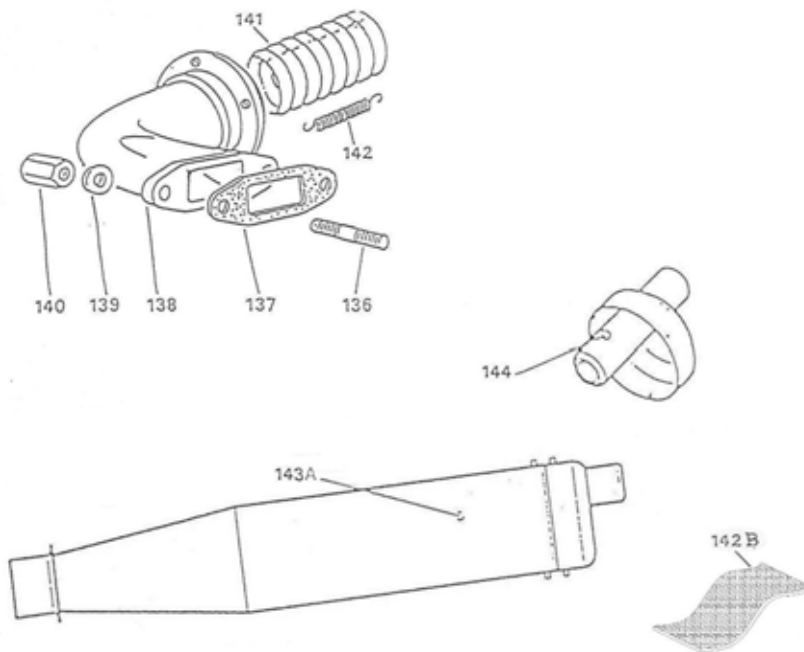

排気系統

図番	部品名称	寸法	価格(税込)	本体価格
136	エキゾーストパイプスタッドボルト	M8×36	¥588	¥560
137	エキゾーストガスケット		¥588	¥560
138	エキゾーストパイプ		¥11,340	¥10,800
140	エキゾーストパイプナット	M8	¥473	¥450
141	フレキシブルチューブ	45mm	¥1,260	¥1,200
142B	ファイバーリボン		¥893	¥850
143A	スペシャルマフラー		¥17,850	¥17,000
144	マフラーエンド		¥7,140	¥6,800