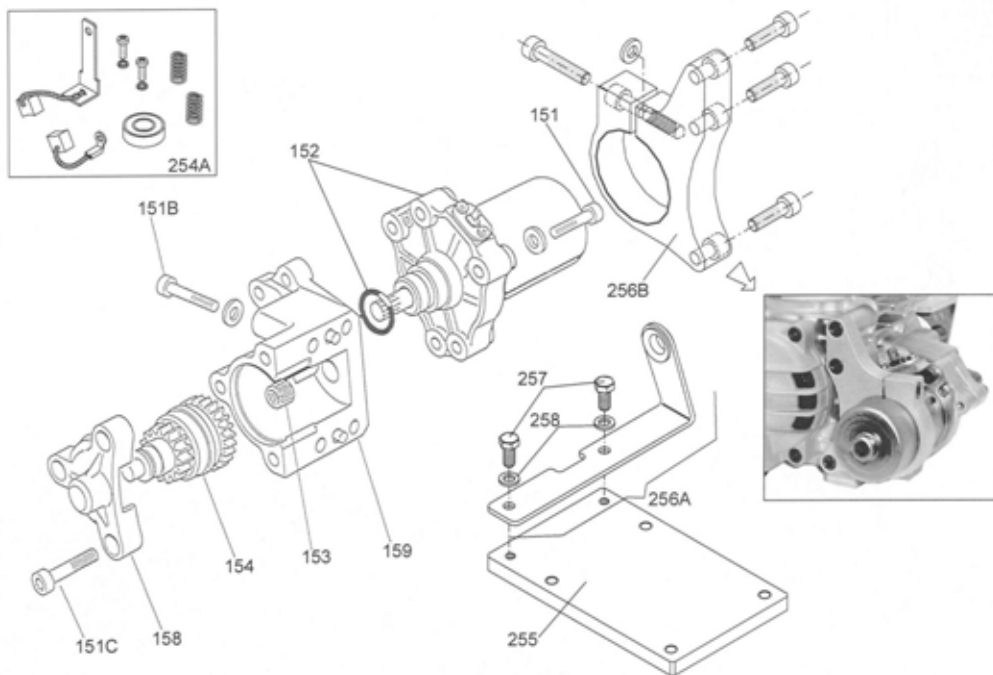

スターター

図番	部品名称	寸法	価格(税込)	本体価格
152	スターターモーター		¥5,985	¥5,700
153	ローラーベアリング		¥819	¥780
154	カウンターシャフト		¥13,650	¥13,000
158	カウンターシャフトサポート		¥1,260	¥1,200
159	スターターサポート		¥14,175	¥13,500
254A	スターターブラシキット		¥2,415	¥2,300
255	エンジンプレート		¥5,775	¥5,500
256A	スターターロックサポート		¥2,100	¥2,000
256B	スターターロックサポート '03~		¥6,300	¥6,000