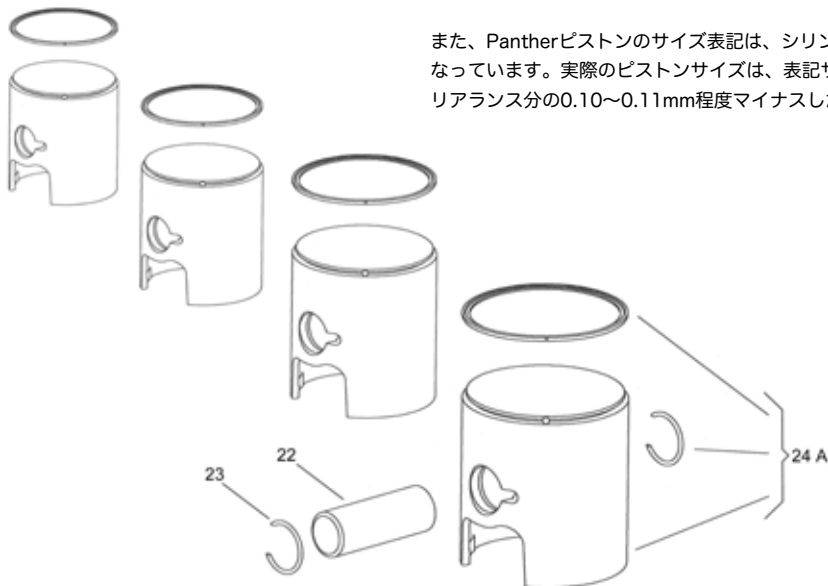

komet

PANTHER 120cc - TaG

2007 Spare Parts Catalogue

2007 標準価格一覧表

シリンダー&シリンダーヘッド

PANTHER

図番	部品名称	寸法	価格(税込)	本体価格
1	シリンダーヘッド		¥27,090	¥25,800
2	シリンダーヘッドナット	8mm	¥252	¥240
3	シリンダーヘッドワッシャー	8mm	¥137	¥130
11	シリンダーベースパッキン	0.4	¥252	¥240
13A	シリンダー assy		¥78,435	¥74,700
14	シリンダーバレル		¥27,300	¥26,000
15	スリーブ		¥36,750	¥35,000

ピストン

ピストンサイズについて

IAME製のピストンには、各サイズ毎にG(緑)およびR(赤)の2種類設定があり、ピストンクラウンとパッケージにそれぞれの色で表示されています。

Gは表記されている通りのサイズ、Rは表記されているものより0.01mm大きいサイズとなっています。ただし、実際のピストンサイズは保証されているものではありません(±0.01mm程度の範囲でばらつきがあります)。

また、Pantherピストンのサイズ表記は、シリンダーサイズとなっています。実際のピストンサイズは、表記サイズから適正クリアランス分の0.10~0.11mm程度マイナスした値です。