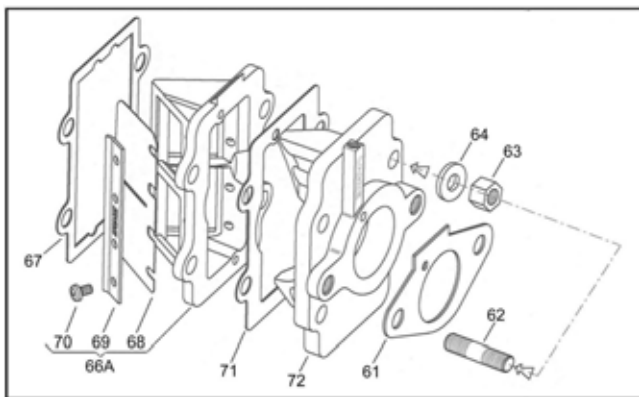

インレット

図番	部品名称	寸法	価格(税込)	本体価格
61	キャブレターパッキン		¥242	¥230
62	キャブスタッドボルト		¥368	¥350
66A	リードグループ (ラバーコーティング)	0.30mm	¥11,760	¥11,200
67	ケースマニホールドパッキン		¥347	¥330
68	リードバルブ	0.30mm	¥1,470	¥1,400
69	リードバルブホールドプレート		¥252	¥240
70	リードバルブビス		¥137	¥130
71	キャブマニホールドパッキン		¥242	¥230
72	キャブマニホールド	26mm	¥7,770	¥7,400
75A	ノイズボックスフランジ		¥4,200	¥4,000
76A	ティロットソンキャブレター	23mm	¥27,300	¥26,000
77A	キャブレターブラケット Assy		¥1,680	¥1,600