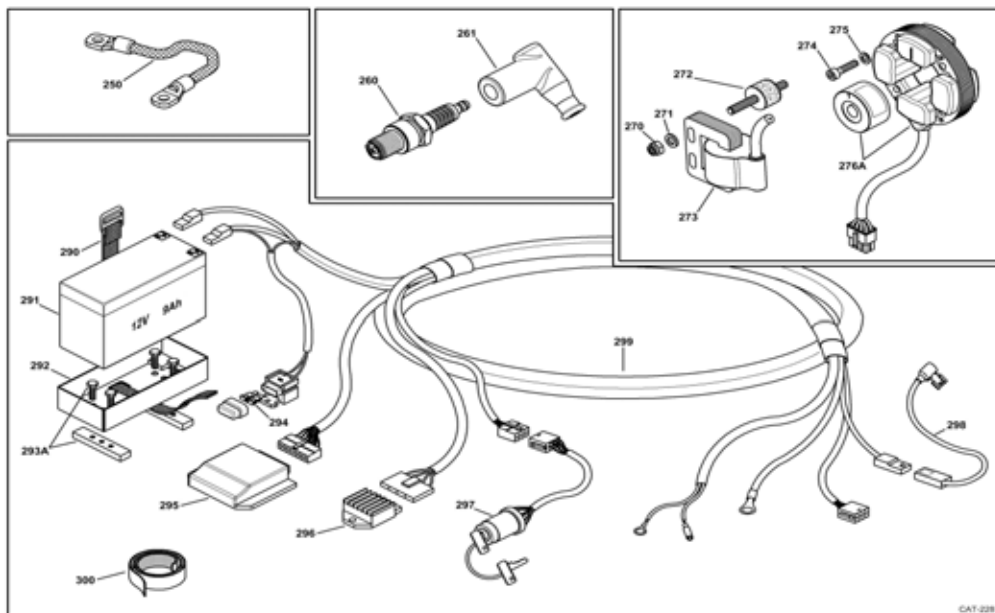

電気系統

図番	部品名称	寸法	価格(税込)	本体価格
250	コイルアースケーブル		¥588	¥560
261	プラグキャップ PVL		¥2,205	¥2,100
272	ハイテンションコイルダンパー		¥819	¥780
273	ハイテンションコイル Selettra		¥6,300	¥6,000
276A	イグニッション Selettra		¥20,790	¥19,800
290	バッテリーフィキシングバンド		¥1,260	¥1,200
291	シールドバッテリー	FGH20902	¥8,610	¥8,200
292	バッテリーサポート		¥2,940	¥2,800
293A	バッテリーサポートクランプ		¥1,155	¥1,100
294	ヒューズ	5A	¥252	¥240
295	コントロールユニット		¥29,400	¥28,000
296	リレー		¥10,290	¥9,800
297	スターターキー Assy		¥7,980	¥7,600
298	スターターコネクタ		¥368	¥350
299	ワイヤーハーネスキット		¥15,750	¥15,000
300	ベルク口		¥2,415	¥2,300