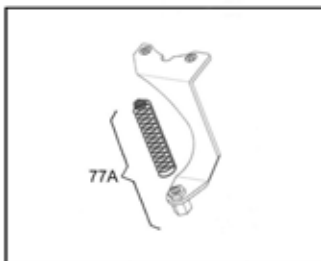

インレット

図番	部品名称	寸法	価格(税込)	本体価格
61	キャブレターパッキン		¥242	¥230
62	キャブスタッドボルト		¥368	¥350
66A	リードグループ (ラバーコーティング)	0.30mm	¥11,760	¥11,200
67	ケースマニホールドパッキン		¥347	¥330
68	リードバルブ	0.30mm	¥1,470	¥1,400
69	リードバルブホールドプレート		¥252	¥240
70	リードバルブビス		¥137	¥130
71	キャブマニホールドパッキン		¥242	¥230
72	キャブマニホールド	26mm	¥7,770	¥7,400
75A	ノイズボックスフランジ		¥4,200	¥4,000
76A	ティロットソンキャブレター	23mm	¥27,300	¥26,000
77A	キャブレターブラケット Assy		¥1,680	¥1,600