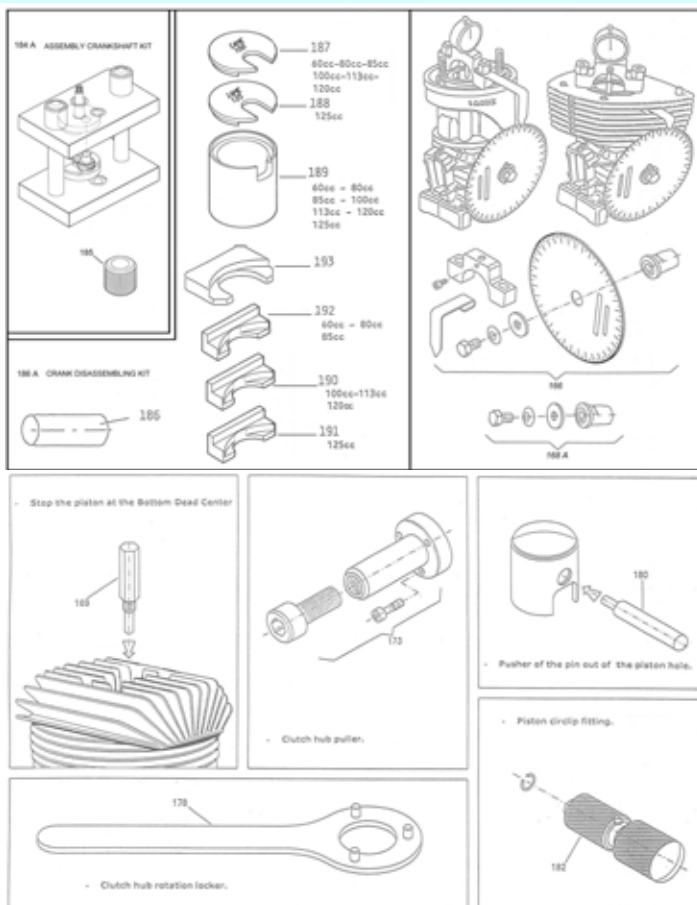

工具類

図番	部品名称	寸法	価格(税込)	本体価格
166	タイミンググループ Selettra		¥15,225	¥14,500
168A	TaGエンジン用アダプタ		¥2,415	¥2,300
184A	クランク組み立てツール Assy		¥198,030	¥188,600
186A	クランク取り外しツール Assy		¥34,650	¥33,000
169	ピストンストロークロッカー		¥4,200	¥4,000
173	クラッチプーラー		¥5,670	¥5,400
180	ピストンピンポンチ		¥1,890	¥1,800
178	クラッチロックレンチ		¥3,990	¥3,800
182	サークリップツール		¥19,425	¥18,500