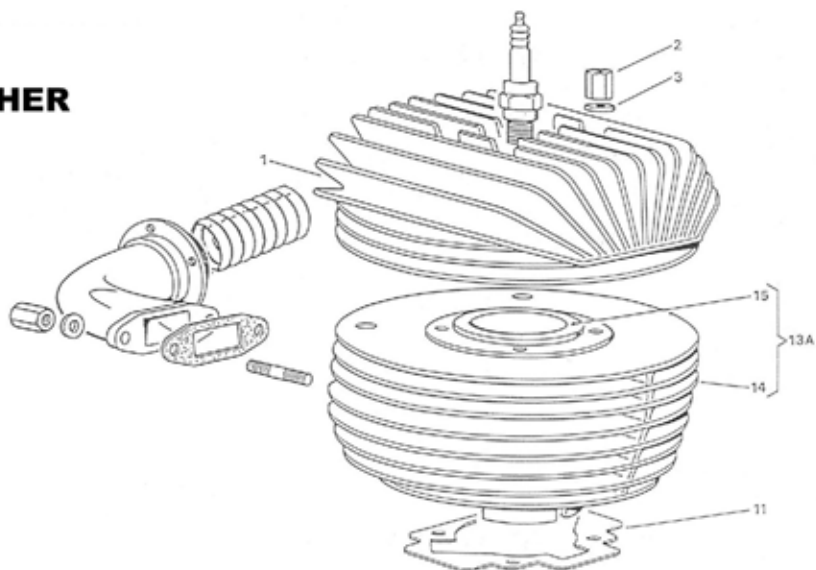

komet

PANTHER 120cc - TaG

2007 Spare Parts Catalogue

2007 標準価格一覧表

シリンダー&シリンダーヘッド

PANTHER

図番	部品名称	寸法	価格(税込)	本体価格
1	シリンダーヘッド		¥27,090	¥25,800
2	シリンダーヘッドナット	8mm	¥252	¥240
3	シリンダーヘッドワッシャー	8mm	¥137	¥130
11	シリンダーベースパッキン	0.4	¥252	¥240
13A	シリンダー assy		¥78,435	¥74,700
14	シリンダーバレル		¥27,300	¥26,000
15	スリーブ		¥36,750	¥35,000

ピストン

ピストンサイズについて

IAME製のピストンには、各サイズ毎にG(緑)およびR(赤)の2種類設定があり、ピストンクラウンとパッケージにそれぞれの色で表示されています。

Gは表記されている通りのサイズ、Rは表記されているものより0.01mm大きいサイズとなっています。ただし、実際のピストンサイズは保証されているものではありません(±0.01mm程度の範囲でばらつきがあります)。

また、Pantherピストンのサイズ表記は、シリンダーサイズとなっています。実際のピストンサイズは、表記サイズから適正クリアランス分の0.10~0.11mm程度マイナスした値です。