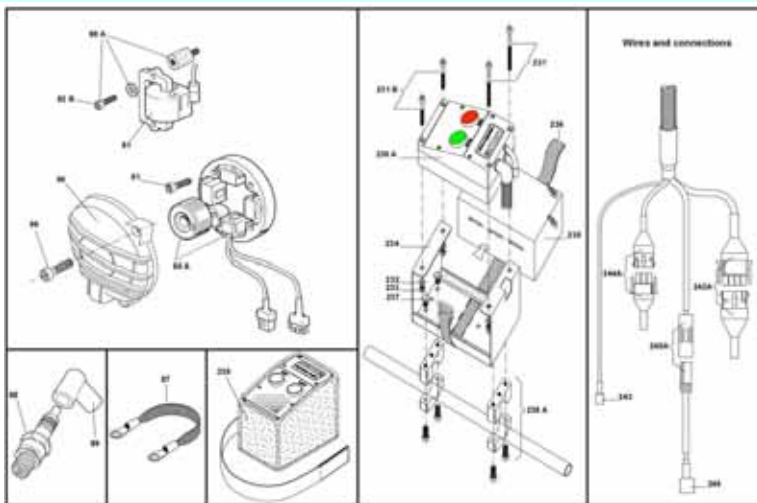

クランクケース & クランクシャフト

図番	部品名称	寸法	価格(税込)	本体価格
25A	クランクケース Assy		¥85,050	¥81,000
27	シリンダースタッドボルト	8×140	¥914	¥870
28,29	オイルシール (左右共通)	20×35×7	¥1,155	¥1,100
30	クランクシム	0.1/0.15mm	¥252	¥240
31	ケースベアリング	6205	¥1,785	¥1,700
32A	クランクシャフト Assy		¥99,446	¥94,710
33	クランク (ドライブ側)		¥30,429	¥28,980
34	クランク (マグネット側)		¥28,980	¥27,600
35	スモールエンドベアリング		¥725	¥690
36	コンロッド	102mm	¥34,650	¥33,000
37	クランクピン	18×46	¥2,415	¥2,300
38	ビッグエンドベアリング 15L		¥2,415	¥2,300
39	スラストワッシャー		¥693	¥660
41	半月キー (ドライブ側)	10×3.7×3	¥242	¥230
42	半月キー (マグネット側)	10×3.7×2.5	¥242	¥230

電気系統

図番	部品名称	寸法	価格(税込)	本体価格
250	コイルアースケーブル		¥588	¥560
261	プラグキャップ PVL		¥2,205	¥2,100
272	ハイテンションコイルダンパー		¥819	¥780
273	ハイテンションコイル Selettra		¥6,300	¥6,000
276A	イグニッション Selettra		¥20,790	¥19,800
290	バッテリーフィキシングバンド		¥1,260	¥1,200
291	シールドバッテリー	FGH20902	¥8,610	¥8,200
292	バッテリーサポート		¥2,940	¥2,800
293A	バッテリーサポートクランプ		¥1,155	¥1,100
294	ヒューズ	5A	¥252	¥240
295	コントロールユニット		¥29,400	¥28,000
296	リレー		¥10,290	¥9,800
297	スターターキー Assy		¥7,980	¥7,600
298	スターターコネクタ		¥368	¥350
299	ワイヤーハーネスキット		¥15,750	¥15,000
300	ベルク口		¥2,415	¥2,300

点火/電気系統

図番	部品名称	寸法	価格(税込)	本体価格
80A	コイルダンパーキット		¥494	¥470
81	ハイテンションコイル Selettra		¥6,668	¥6,350
87	コイルアースケーブル		¥588	¥560
89	プラグキャップ		¥1,124	¥1,070
90A	イグニッション Selettra		¥38,640	¥36,800
95	プラスチックイグニッションカバー		¥2,898	¥2,760
230A	パワーパック ケーブル付き		¥54,558	¥51,960
234	バッテリーサポート		¥5,250	¥5,000
235	シールドバッテリー		¥8,610	¥8,200
236	バッテリーフィキシングバンド		¥1,260	¥1,200
238A	バッテリーサポートクランプ	30mm/32mm	¥3,675	¥3,500
239	パワーパック防水カバー		¥6,300	¥6,000
240A	スターターコネクタ Assy		¥1,365	¥1,300
242A	イグニッションコネクタ Assy		¥2,730	¥2,600
243	コイルコネクタ		¥158	¥150
244A	ピックアップコネクタ Assy		¥2,415	¥2,300
245	スターターコネクタ		¥368	¥350
246	リレー		¥3,413	¥3,250
247	ヒューズ		¥105	¥100